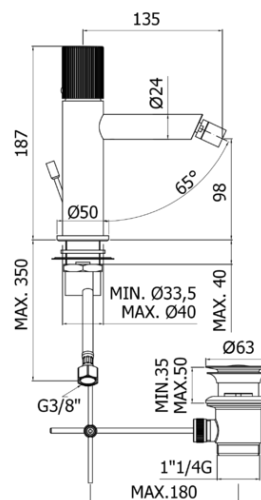

jo

DESCRIZIONE | DESCRIPTION

- Miscelatore bidet completo di:
 - con snodo e aeratore M16x1
 - set 2 flessibili inox 3/8" G
- Bidet mixer complete with:
 - with swivel joint and aerator M16x1
 - set of 2 stainless steel hoses 3/8" G

ARTICOLO | ARTICLE

- JO 135..**
- con scarico automatico 1"1/4G
 - with 1"1/4G pop up waste

- JO 131..**
- senza scarico
 - without pop up waste

- JO 131K..**
- con scarico Clic-Clac 1"1/4G
 - with 1"1/4G Clic-Clac press top waste